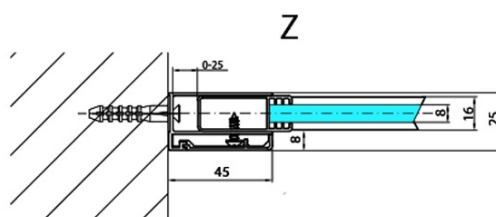

# Produktový list

Objednací kód: **MS2A-80**

**MODULAR SHOWER stěna k instalaci na zeď, pro připojení pevného panelu, 800 mm**

MS2A-xxx+MS2B-xxxL

MS2A-xxx+MS2B-xxxR

ARTICLE	A
MS2A-80	776-801
MS2A-90	876-901
MS2A-100	976-1001
MS2A-110	1076-1101
MS2A-120	1176-1201